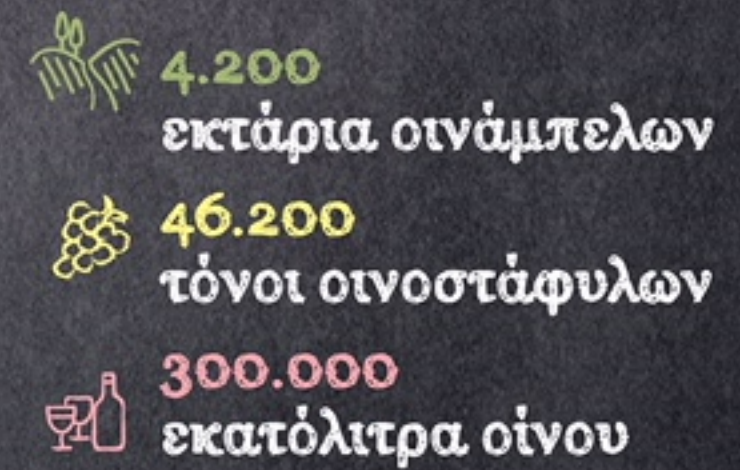

Προστατευόμενες Ζώνες Παραγωγής Οίνου Κρήτης

	Θερμό Μεσογειακό
	Βόρειοι Άνεμοι
	Ετήσια βροχόπτωση από 250mm έως 900mm

- Ασβεστολιθικό
- Σχιστώδες
- Ασβεστοπυλώδες
- Κοκκινόχωμα